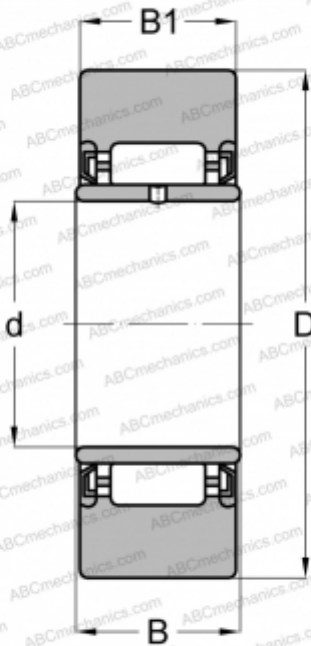

NAST 35 ZZUU IKO

Опорные ролики

ТИП: Роликоподшипники, Игольчатые опорные ролики, Без осевого центрирования, С внутренним кольцом, Наружное кольцо без бортов, контактные уплотнения с двух сторон, цилиндрическое наружное кольцо, тип NAST

Технические характеристики

РАЗМЕРЫ, ММ

d	35,000
D	72,000
B	25,000
B1	24,800

ПРОИЗВОДИТЕЛЬ

[IKO](#)

РАСЧЕТНЫЕ ДАННЫЕ

Номинальная динамическая грузоподъёмность, C	32,400 кН
Номинальная статическая грузоподъёмность, Co	50,600 кН