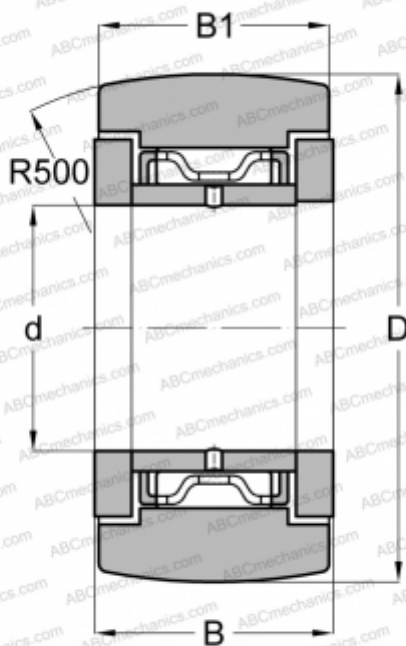

## NATR 5 ABC

Опорные ролики

ТИП: Роликоподшипники, Игольчатые опорные ролики, С осевым центрированием,  
 Двусторонние щелевые уплотнения

#### РАЗМЕРЫ, ММ

d	5,000
D	16,000
B	12,000
B1	11,000