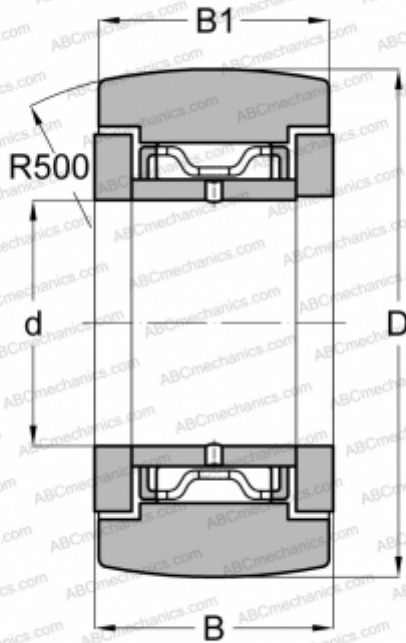

NATR 5 INA

Опорные ролики

ТИП: Роликоподшипники, Игольчатые опорные ролики, С осевым центрированием,
 Двусторонние щелевые уплотнения

Технические характеристики

РАЗМЕРЫ, ММ

d	5,000
D	16,000
B	12,000
B1	11,000

МАССА, КГ

0,018

ПРОИЗВОДИТЕЛЬ

[INA](#)

АНАЛОГИ

ABC	NATR 5
FAG	NATR 5/ NATD 5
IKO	NART 5 R
McGill	MCYRR-5
SKF	NATR 5