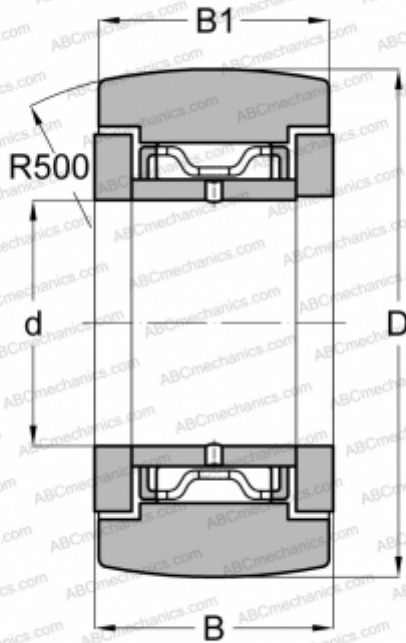

## NATR 6 INA

Опорные ролики

ТИП: Роликоподшипники, Игольчатые опорные ролики, С осевым центрированием,  
 Двусторонние щелевые уплотнения

#### РАЗМЕРЫ, ММ

d	6,000
D	19,000
B	12,000
B1	11,000

#### МАССА, КГ

0,023