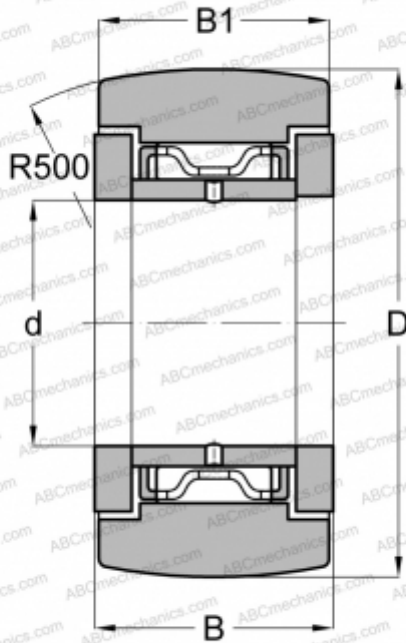

NATR 45 SKF

Опорные ролики

ТИП: Роликоподшипники, Игольчатые опорные ролики, С осевым центрированием,
 Двусторонние щелевые уплотнения

Технические характеристики

РАЗМЕРЫ, ММ

d	45,000
D	85,000
B	32,000
B1	30,000