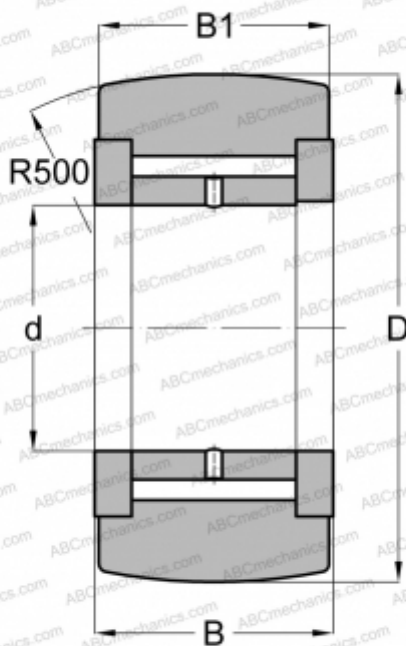

## NART 6 VR IKO

Опорные ролики

ТИП: Роликоподшипники, Игольчатые опорные ролики, С осевым центрированием, Игольчатые без сепаратора, двусторонние щелевые уплотнения

#### РАЗМЕРЫ, ММ

d	6,000
D	19,000
B	12,000
B1	11,000