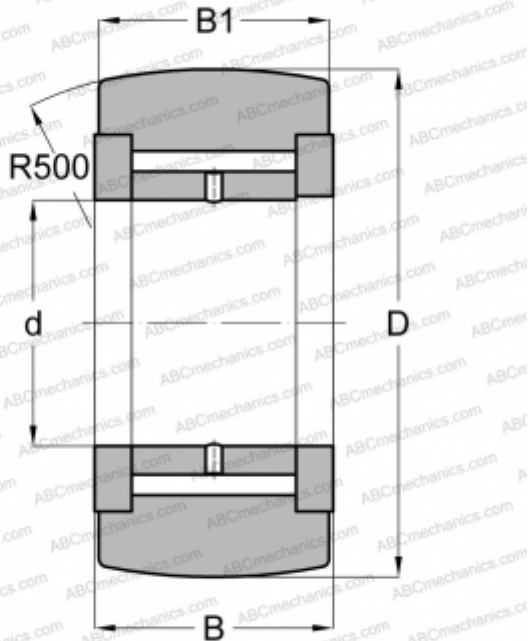

## МСУР-8 McGill

Опорные ролики

ТИП: Роликоподшипники, Игольчатые опорные ролики, С осевым центрированием, Игольчатые без сепаратора, двусторонние щелевые уплотнения

#### РАЗМЕРЫ, ММ

d	8,000
D	24,000
B	15,000
B1	14,000

#### МАССА, КГ

0,041