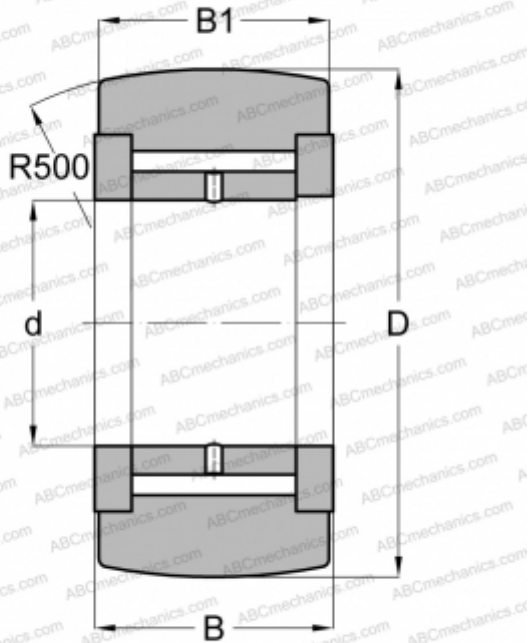

NART 25 VR IKO

Опорные ролики

ТИП: Роликоподшипники, Игольчатые опорные ролики, С осевым центрированием, Игольчатые без сепаратора, двусторонние щелевые уплотнения

Технические характеристики

РАЗМЕРЫ, ММ

d	25,000
D	52,000
B	25,000
B1	24,000

МАССА, КГ

0,295

ПРОИЗВОДИТЕЛЬ

[IKO](#)

АНАЛОГИ

ABC	NATV 25
INA	NATV 25
SKF	NATV 25
McGill	MCYR-25

РАСЧЕТНЫЕ ДАННЫЕ

Номинальная динамическая грузоподъёмность, C	45,500 кН
Номинальная статическая грузоподъёмность, Co	79,100 кН