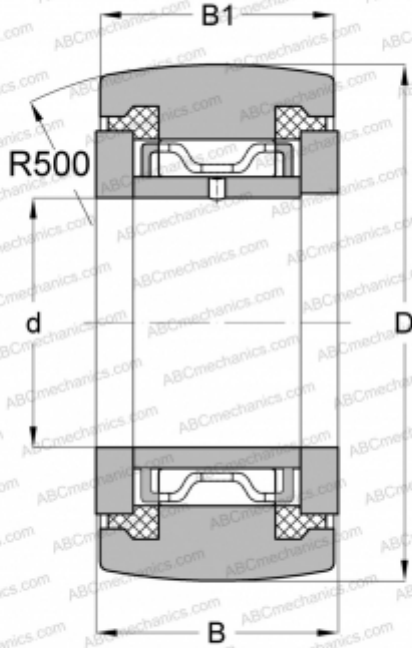

## NATR 5 PP INA

Опорные ролики

ТИП: Роликоподшипники, Игольчатые опорные ролики, С осевым центрированием,  
 Пластмассовые упорные шайбы с двух сторон

#### РАЗМЕРЫ, ММ

d	5,000
D	16,000
B	12,000
B1	11,000

#### МАССА, КГ

0,018