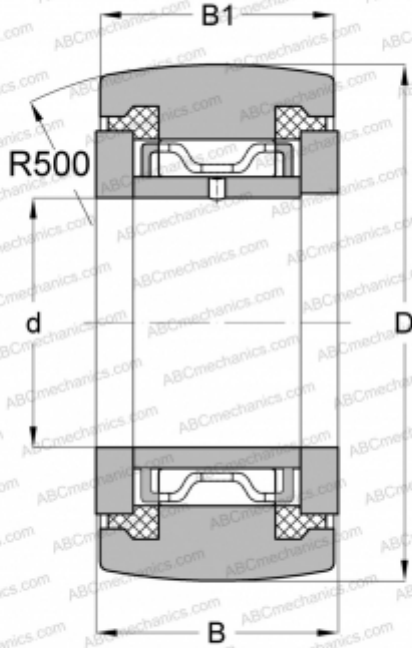

NATR 6 PP INA

Опорные ролики

ТИП: Роликоподшипники, Игольчатые опорные ролики, С осевым центрированием,
 Пластмассовые упорные шайбы с двух сторон

Технические характеристики

РАЗМЕРЫ, ММ

| | |
|----|--------|
| d | 6,000 |
| D | 19,000 |
| B | 12,000 |
| B1 | 11,000 |

МАССА, КГ

0,023

ПРОИЗВОДИТЕЛЬ

[INA](#)

АНАЛОГИ

| | |
|--------|----------------------------|
| ABC | NATR 6 PP |
| SKF | NATR 6 PPA |
| IKO | NART 6 UUR |
| McGill | MCYRR-6-S |