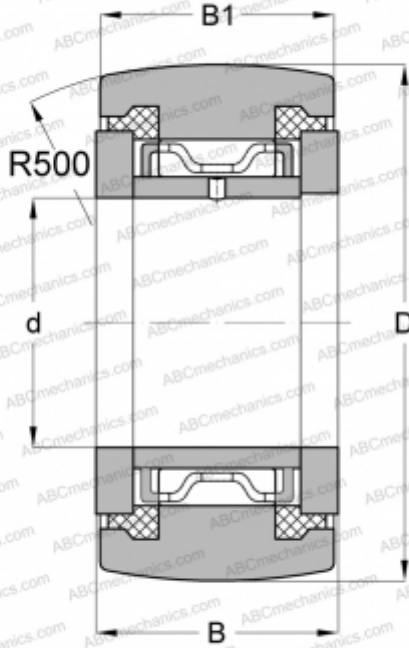

## NATR 12 PP ABC

Опорные ролики

ТИП: Роликоподшипники, Игольчатые опорные ролики, С осевым центрированием,  
Пластмассовые упорные шайбы с двух сторон

#### РАЗМЕРЫ, ММ

|    |        |
|----|--------|
| d  | 12,000 |
| D  | 32,000 |
| B  | 15,000 |
| B1 | 14,000 |

#### МАССА, КГ

0,077