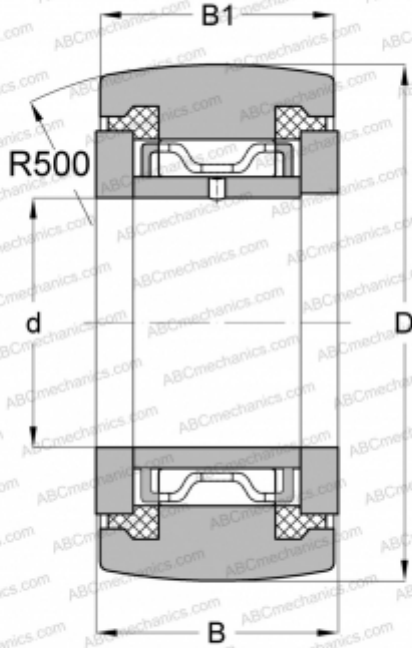

## NATR 12 PP INA

Опорные ролики

ТИП: Роликоподшипники, Игольчатые опорные ролики, С осевым центрированием,  
Пластмассовые упорные шайбы с двух сторон

#### РАЗМЕРЫ, ММ

d	12,000
D	32,000
B	15,000
B1	14,000

#### МАССА, КГ

0,077