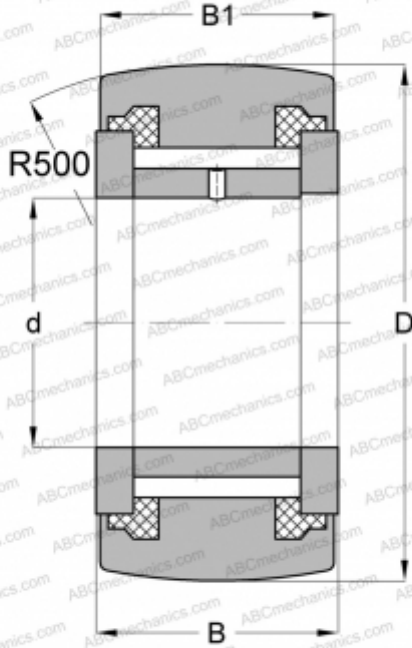

NATV 5 PP ABC

Опорные ролики

ТИП: Роликоподшипники, Игольчатые опорные ролики, С осевым центрированием, Игольчатые без сепаратора, пластмассовые упорные шайбы с двух сторон

Технические характеристики

РАЗМЕРЫ, ММ

d	5,000
D	16,000
B	12,000
B1	11,000

МАССА, КГ

0,015

ПРОИЗВОДИТЕЛЬ

[ABC](#)

АНАЛОГИ

INA	NATV 5 PP
SKF	NATV 5 PPA
IKO	NART 5 VUUR
McGill	MCYR-5-S