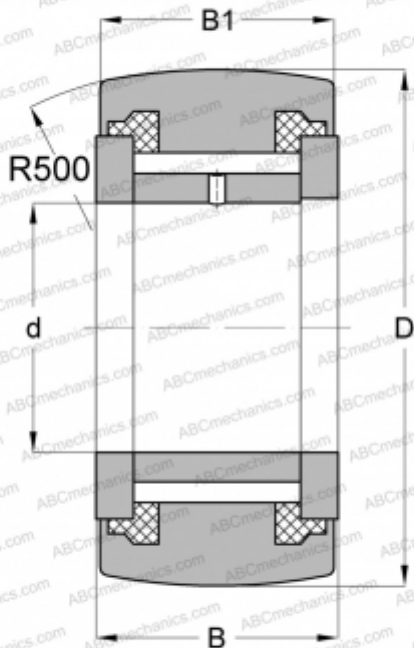

NATV 5 PPA SKF

Опорные ролики

ТИП: Роликоподшипники, Игольчатые опорные ролики, С осевым центрированием, Игольчатые без сепаратора, пластмассовые упорные шайбы с двух сторон

Технические характеристики

РАЗМЕРЫ, ММ

Номинальная динамическая грузоподъёмность, C	4,730 кН
Номинальная статическая грузоподъёмность, Co	6,550 кН
Предел усталостной прочности, Pu	0,720 кН

РАСЧЕТНЫЕ ДАННЫЕ

Предельная частота вращения	4300 об/мин
-----------------------------	-------------