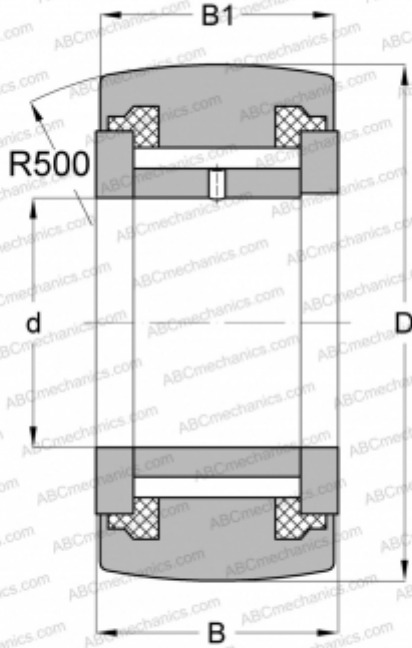

NATV 6 PP ABC

Опорные ролики

ТИП: Роликоподшипники, Игольчатые опорные ролики, С осевым центрированием, Игольчатые без сепаратора, пластмассовые упорные шайбы с двух сторон

Технические характеристики

РАЗМЕРЫ, ММ