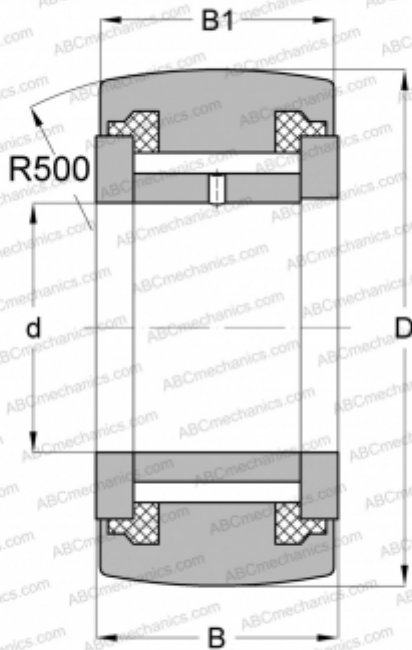

NATV 6 PP INA

Опорные ролики

ТИП: Роликоподшипники, Игольчатые опорные ролики, С осевым центрированием, Игольчатые без сепаратора, пластмассовые упорные шайбы с двух сторон

Технические характеристики

РАЗМЕРЫ, ММ

d	6,000
D	19,000
B	12,000
B1	11,000

МАССА, КГ

0,021

ПРОИЗВОДИТЕЛЬ

[INA](#)

АНАЛОГИ

ABC	NATV 6 PP
SKF	NATV 6 PPA
IKO	NART 6 VUUR
McGill	MCYR-6-S