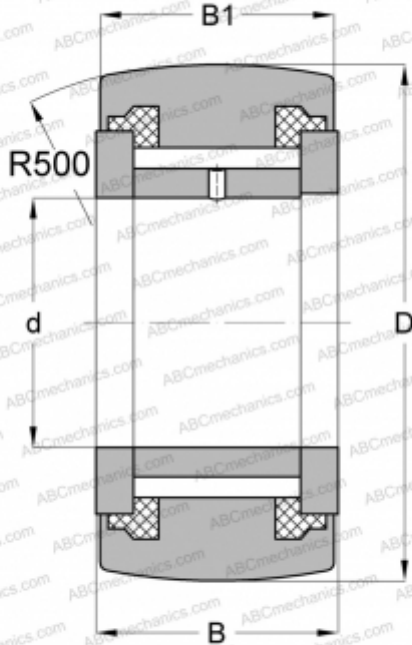

NATV 8 PP INA

Опорные ролики

ТИП: Роликоподшипники, Игольчатые опорные ролики, С осевым центрированием, Игольчатые без сепаратора, пластмассовые упорные шайбы с двух сторон

Технические характеристики

РАЗМЕРЫ, ММ

d	8,000
D	24,000
B	15,000
B1	14,000

МАССА, КГ

0,041

ПРОИЗВОДИТЕЛЬ

[INA](#)

АНАЛОГИ

ABC	NATV 8 PP
SKF	NATV 8 PPA
IKO	NART 8 VUUR
McGill	MCYR-8-S