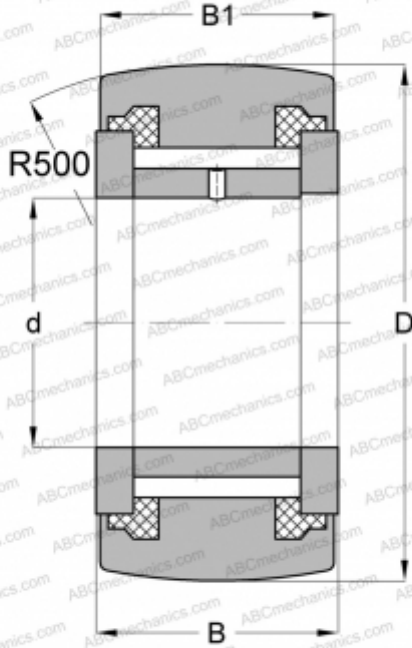

NATV 15 PP ABC

Опорные ролики

ТИП: Роликоподшипники, Игольчатые опорные ролики, С осевым центрированием, Игольчатые без сепаратора, пластмассовые упорные шайбы с двух сторон

Технические характеристики

РАЗМЕРЫ, ММ

d	15,000
D	35,000
B	19,000
B1	18,000

МАССА, КГ

0,109

ПРОИЗВОДИТЕЛЬ

[ABC](#)

АНАЛОГИ

INA	NATV 15 PP
SKF	NATV 15 PPA
IKO	NART 15 VUUR
McGill	MCYR-15-S