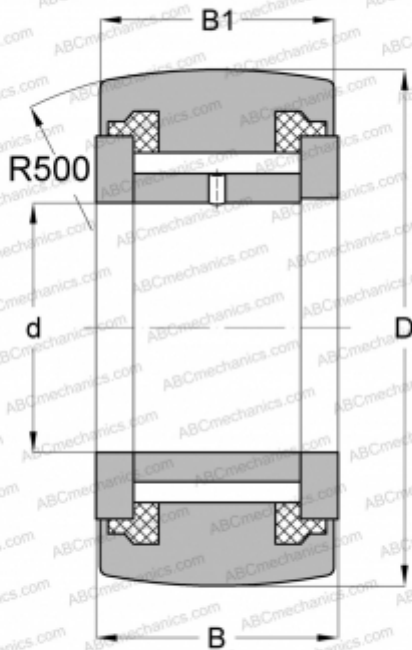

NATV 15 PP INA

Опорные ролики

ТИП: Роликоподшипники, Игольчатые опорные ролики, С осевым центрированием, Игольчатые без сепаратора, пластмассовые упорные шайбы с двух сторон

Технические характеристики

РАЗМЕРЫ, ММ

d	15,000
D	35,000
B	19,000
B1	18,000

МАССА, КГ

0,109

ПРОИЗВОДИТЕЛЬ

[INA](#)

АНАЛОГИ

ABC	NATV 15 PP
SKF	NATV 15 PPA
IKO	NART 15 VUUR
McGill	MCYR-15-S