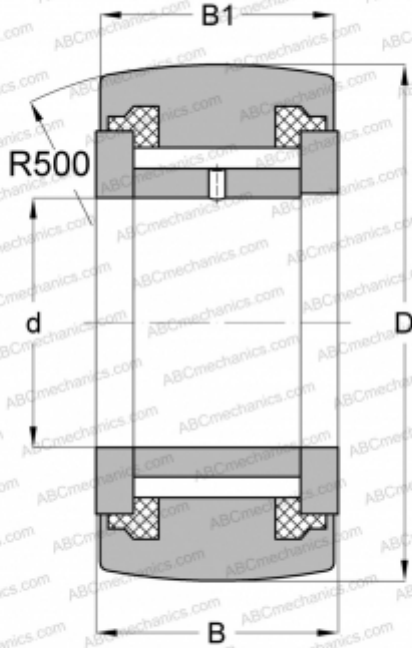

NATV 17 PP ABC

Опорные ролики

ТИП: Роликоподшипники, Игольчатые опорные ролики, С осевым центрированием, Игольчатые без сепаратора, пластмассовые упорные шайбы с двух сторон

Технические характеристики

РАЗМЕРЫ, ММ

d	17,000
D	40,000
B	21,000
B1	20,000

МАССА, КГ

0,154

ПРОИЗВОДИТЕЛЬ

[ABC](#)

АНАЛОГИ

INA	NATV 17 PP
SKF	NATV 17 PPA
IKO	NART 17 VUUR
McGill	MCYR-17-S