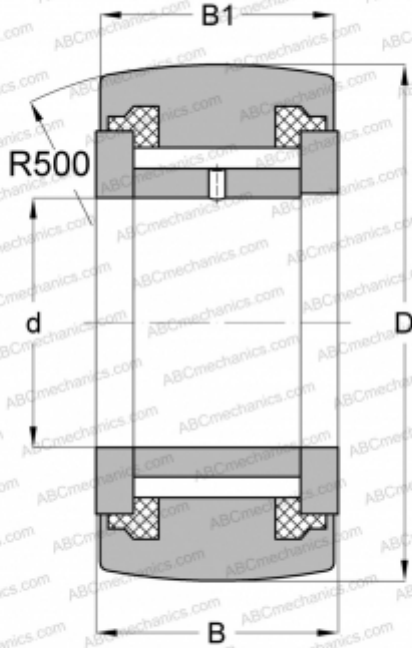

## NATV 30 PP INA

Опорные ролики

ТИП: Роликоподшипники, Игольчатые опорные ролики, С осевым центрированием, Игольчатые без сепаратора, пластмассовые упорные шайбы с двух сторон

#### РАЗМЕРЫ, ММ

d	30,000
D	62,000
B	29,000
B1	28,000