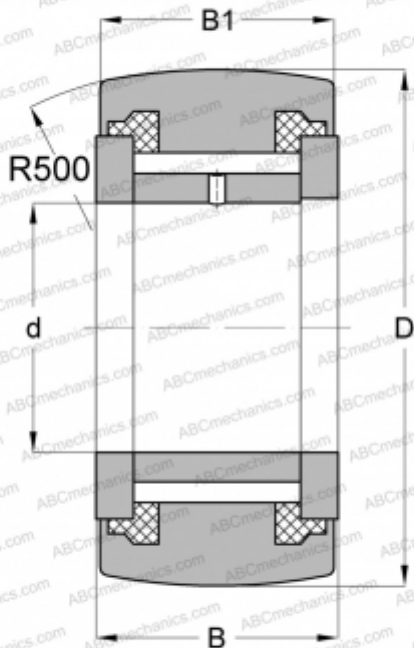

NATV 35 PP ABC

Опорные ролики

ТИП: Роликоподшипники, Игольчатые опорные ролики, С осевым центрированием, Игольчатые без сепаратора, пластмассовые упорные шайбы с двух сторон

Технические характеристики

РАЗМЕРЫ, ММ

d	35,000
D	72,000
B	29,000
B1	28,000

МАССА, КГ

0,658

ПРОИЗВОДИТЕЛЬ

[ABC](#)

АНАЛОГИ

INA	NATV 35 PP
SKF	NATV 35 PPA
IKO	NART 35 VUUR
McGill	MCYR-35-S