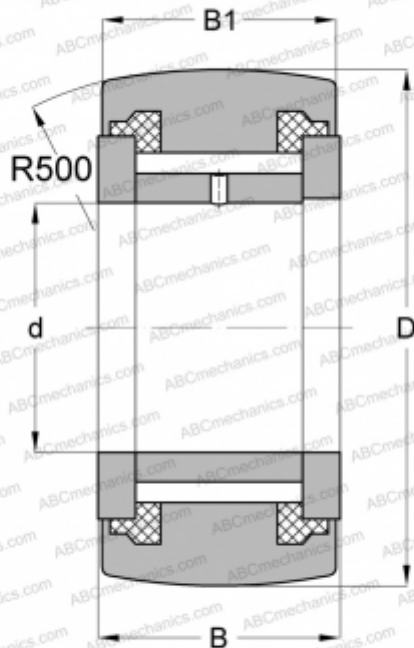

NATV 35 PPA SKF

Опорные ролики

ТИП: Роликоподшипники, Игольчатые опорные ролики, С осевым центрированием, Игольчатые без сепаратора, пластмассовые упорные шайбы с двух сторон

Технические характеристики

РАЗМЕРЫ, ММ

РАСЧЕТНЫЕ ДАННЫЕ

| | |
|--|-----------|
| Номинальная динамическая грузоподъёмность, C | 31,900 кН |
| Номинальная статическая грузоподъёмность, Co | 72,000 кН |
| Предел усталостной прочности, Pu | 8,800 кН |