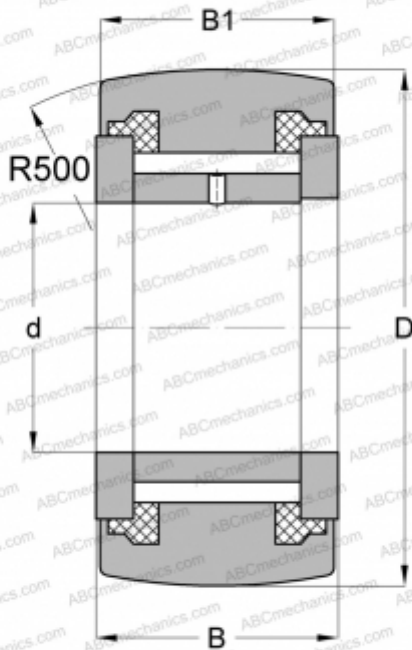

NATV 50 PP INA

Опорные ролики

ТИП: Роликоподшипники, Игольчатые опорные ролики, С осевым центрированием, Игольчатые без сепаратора, пластмассовые упорные шайбы с двух сторон

Технические характеристики

РАЗМЕРЫ, ММ

| | |
|----|--------|
| d | 50,000 |
| D | 90,000 |
| B | 32,000 |
| B1 | 30,000 |

МАССА, КГ

0,989

ПРОИЗВОДИТЕЛЬ

[INA](#)

АНАЛОГИ

| | |
|--------|------------------------------|
| ABC | NATV 50 PP |
| SKF | NATV 50 PPA |
| IKO | NART 50 VUUR |
| McGill | MCYR-50-S |