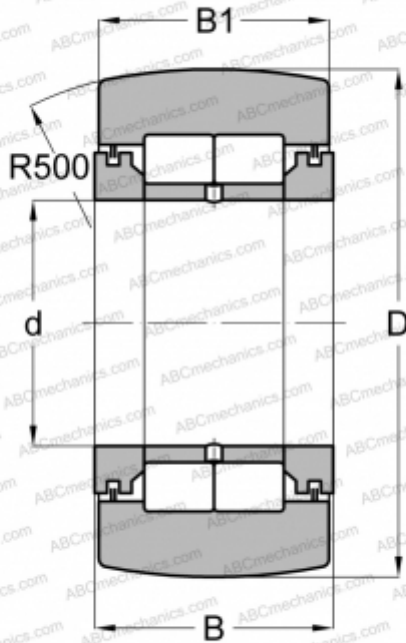

## NUTR 15 ABC

Опорные ролики

ТИП: Роликоподшипники, Игольчатые опорные ролики, С осевым центрированием, Роликовые без сепаратора, лабиринтные уплотнения с двух сторон

#### РАЗМЕРЫ, ММ

d	15,000
D	35,000
B	19,000
B1	18,000

#### МАССА, КГ

0,109