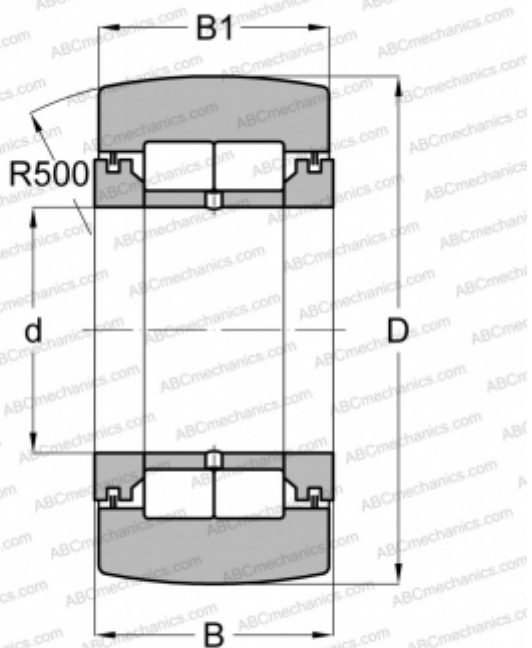

NUTR 15 INA

Опорные ролики

ТИП: Роликоподшипники, Игольчатые опорные ролики, С осевым центрированием, Роликовые без сепаратора, лабиринтные уплотнения с двух сторон

Технические характеристики

РАЗМЕРЫ, ММ

d	15,000
D	35,000
B	19,000
B1	18,000