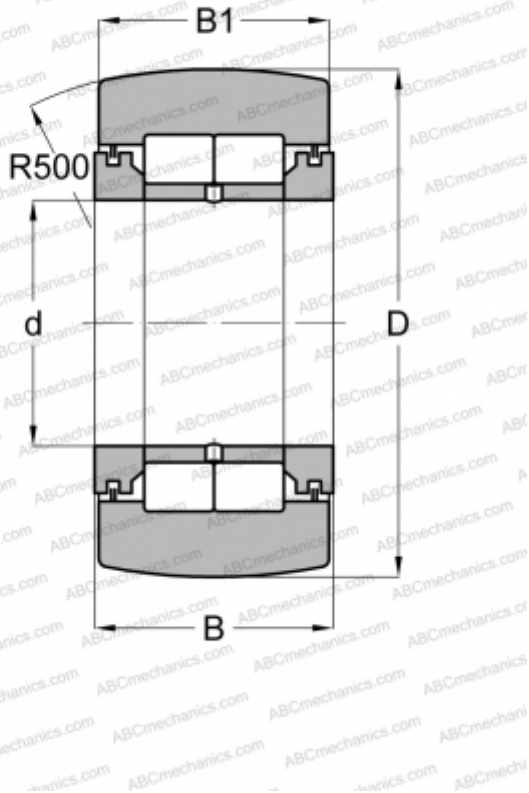

## МСYRD-15 McGill

Опорные ролики

ТИП: Роликоподшипники, Игольчатые опорные ролики, С осевым центрированием, Роликовые без сепаратора, лабиринтные уплотнения с двух сторон

#### РАЗМЕРЫ, ММ

d	15,000
D	35,000
B	19,000
B1	18,000