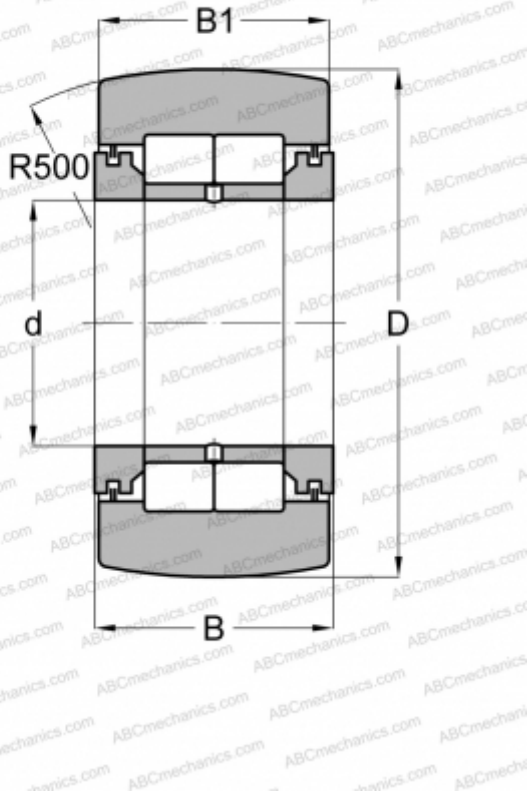

NUTR 1542 ABC

Опорные ролики

ТИП: Роликоподшипники, Игольчатые опорные ролики, С осевым центрированием, Роликовые без сепаратора, лабиринтные уплотнения с двух сторон

Технические характеристики

РАЗМЕРЫ, ММ

d	15,000
D	42,000
B	19,000
B1	18,000

МАССА, КГ

0,168

ПРОИЗВОДИТЕЛЬ

[ABC](#)

АНАЛОГИ

FAG	NUTR 1542(NUTD 1542)
INA	NUTR 1542
SKF	NUTR 1542 A
IKO	NURT 15-1 R