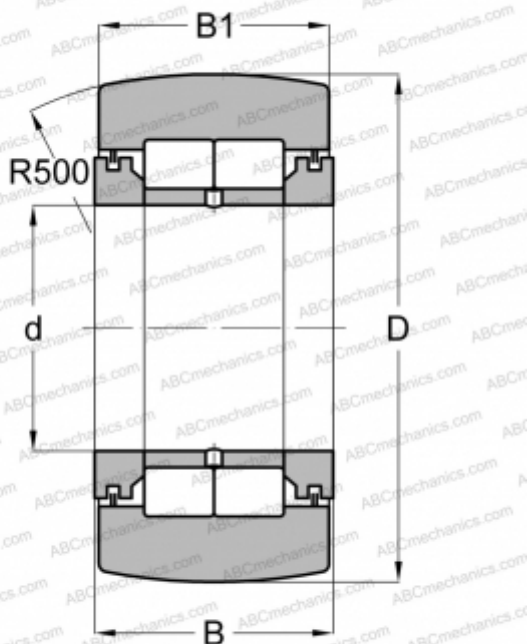

## NUTR 1542(NUTD 1542) FAG

Опорные ролики

ТИП: Роликоподшипники, Игольчатые опорные ролики, С осевым центрированием, Роликовые без сепаратора, лабиринтные уплотнения с двух сторон

#### РАЗМЕРЫ, ММ

d	15,000
D	42,000
B	19,000
B1	18,000

#### МАССА, КГ

0,168