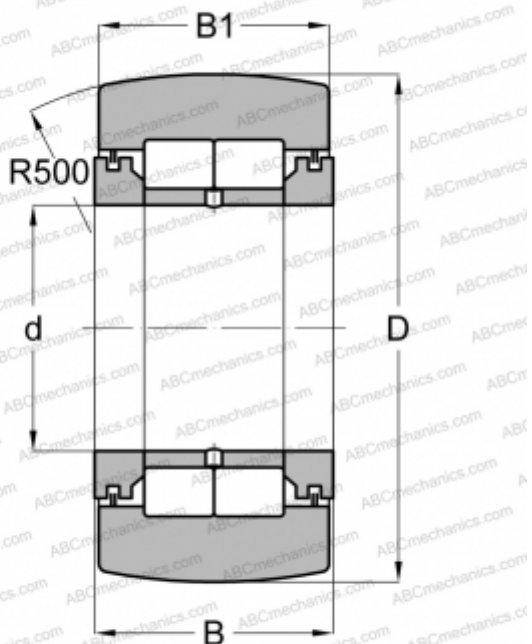

## NUTR 15-1 R IKO

Опорные ролики

ТИП: Роликоподшипники, Игольчатые опорные ролики, С осевым центрированием, Роликовые без сепаратора, лабиринтные уплотнения с двух сторон

#### РАЗМЕРЫ, ММ

d	15,000
D	42,000
B	19,000
B1	18,000