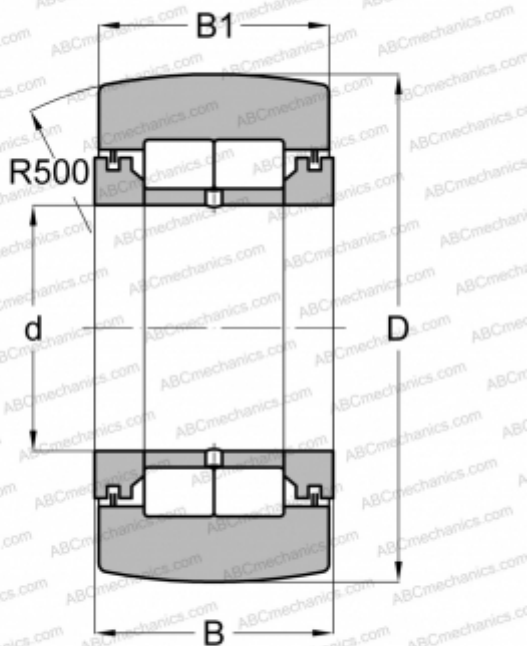

NUTR 1747 INA

Опорные ролики

ТИП: Роликоподшипники, Игольчатые опорные ролики, С осевым центрированием, Роликовые без сепаратора, лабиринтные уплотнения с двух сторон

Технические характеристики

РАЗМЕРЫ, ММ

d	17,000
D	47,000
B	21,000
B1	20,000

МАССА, КГ

0,231

ПРОИЗВОДИТЕЛЬ

[INA](#)

АНАЛОГИ

ABC	NUTR 1747
FAG	NUTR 1747(NUTD 1747)
SKF	NUTR 1747 A
IKO	NURT 17-1 R