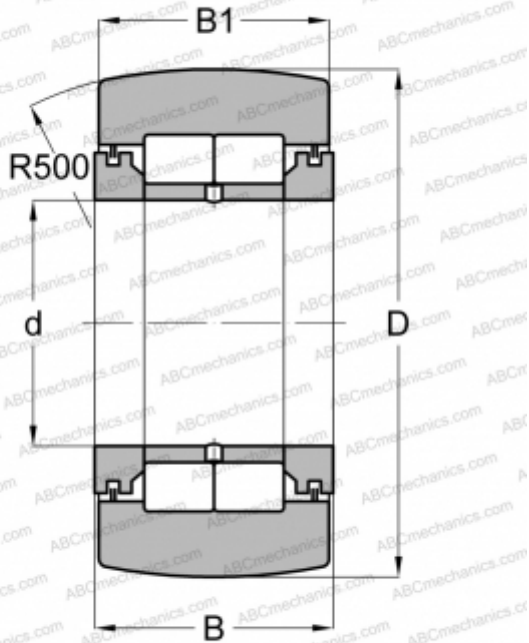

NUTR 20 INA

Опорные ролики

ТИП: Роликоподшипники, Игольчатые опорные ролики, С осевым центрированием, Роликовые без сепаратора, лабиринтные уплотнения с двух сторон

Технические характеристики

РАЗМЕРЫ, ММ

d	20,000
D	47,000
B	25,000
B1	24,000