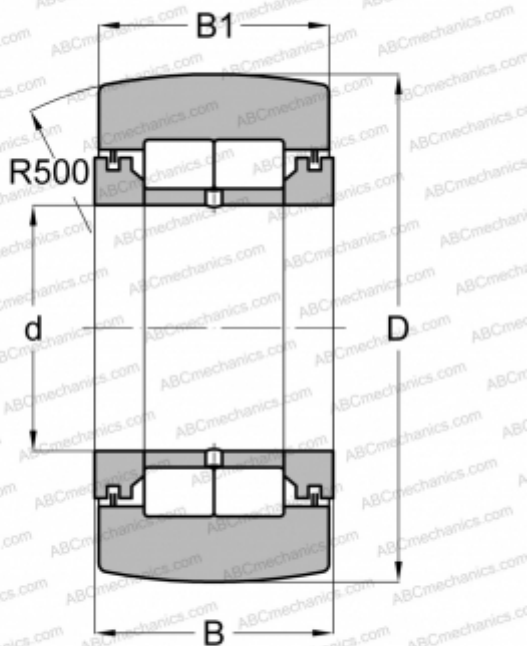

## NUTR 2052 INA

Опорные ролики

ТИП: Роликоподшипники, Игольчатые опорные ролики, С осевым центрированием, Роликовые без сепаратора, лабиринтные уплотнения с двух сторон

#### РАЗМЕРЫ, ММ

d	20,000
D	52,000
B	25,000
B1	24,000