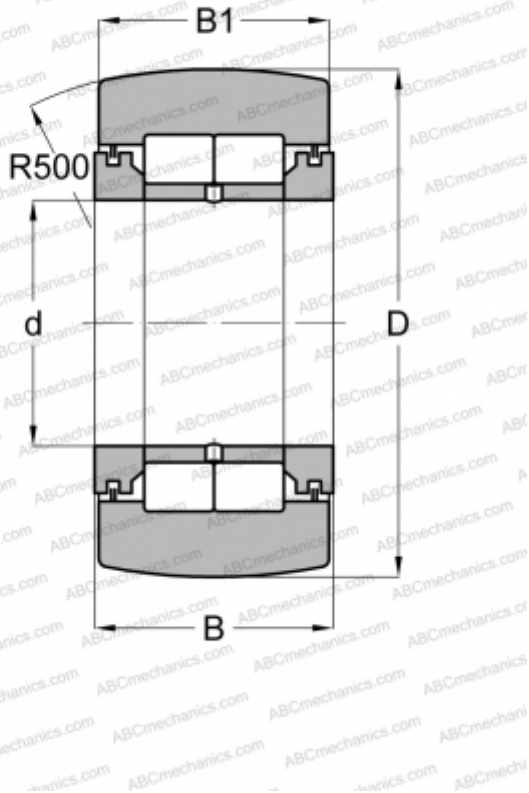

NUTR 25(NUTD 25) FAG

Опорные ролики

ТИП: Роликоподшипники, Игольчатые опорные ролики, С осевым центрированием, Роликовые без сепаратора, лабиринтные уплотнения с двух сторон

Технические характеристики

РАЗМЕРЫ, ММ

d	25,000
D	52,000
B	25,000
B1	24,000

МАССА, КГ

0,295

ПРОИЗВОДИТЕЛЬ

[FAG](#)

АНАЛОГИ

ABC	NUTR 25
INA	NUTR 25
SKF	NUTR 25 A
IKO	NURT 25 R
McGill	MCYRD-25