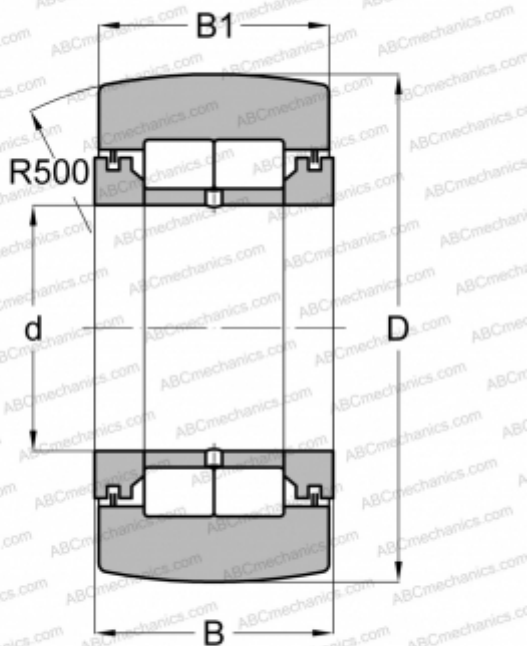

## NUTR 25 INA

Опорные ролики

ТИП: Роликоподшипники, Игольчатые опорные ролики, С осевым центрированием, Роликовые без сепаратора, лабиринтные уплотнения с двух сторон

#### РАЗМЕРЫ, ММ

d	25,000
D	52,000
B	25,000
B1	24,000

#### МАССА, КГ

0,295