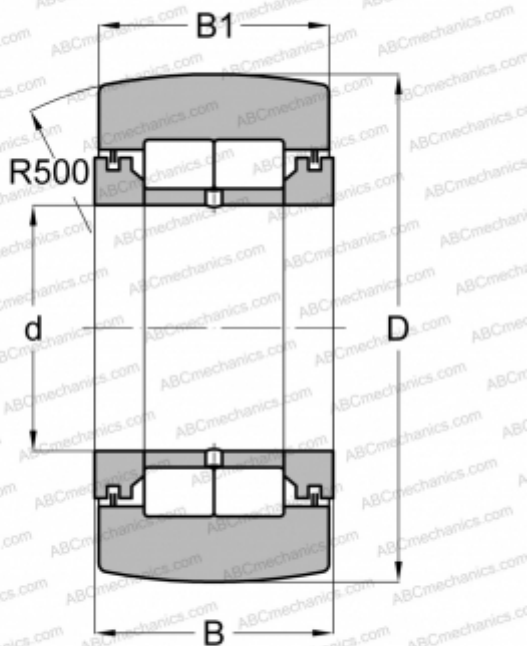

## NUTR 30 ABC

Опорные ролики

ТИП: Роликоподшипники, Игольчатые опорные ролики, С осевым центрированием, Роликовые без сепаратора, лабиринтные уплотнения с двух сторон

#### РАЗМЕРЫ, ММ

d	30,000
D	62,000
B	29,000
B1	28,000