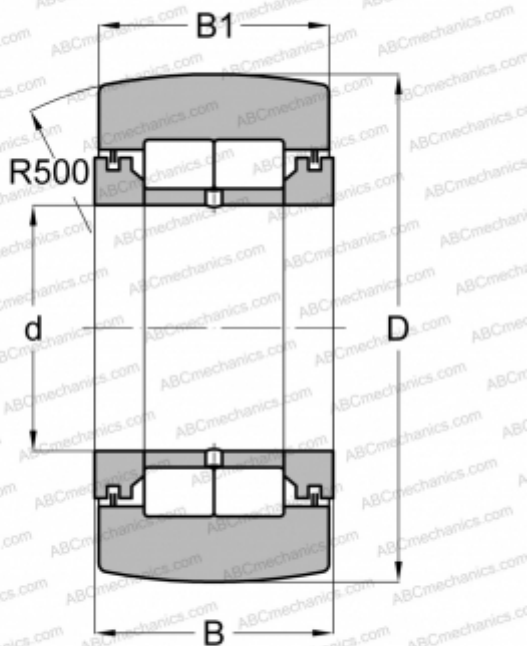

## NUTR 30(NUTD 30) FAG

Опорные ролики

ТИП: Роликоподшипники, Игольчатые опорные ролики, С осевым центрированием, Роликовые без сепаратора, лабиринтные уплотнения с двух сторон

#### РАЗМЕРЫ, ММ

d	30,000
D	62,000
B	29,000
B1	28,000