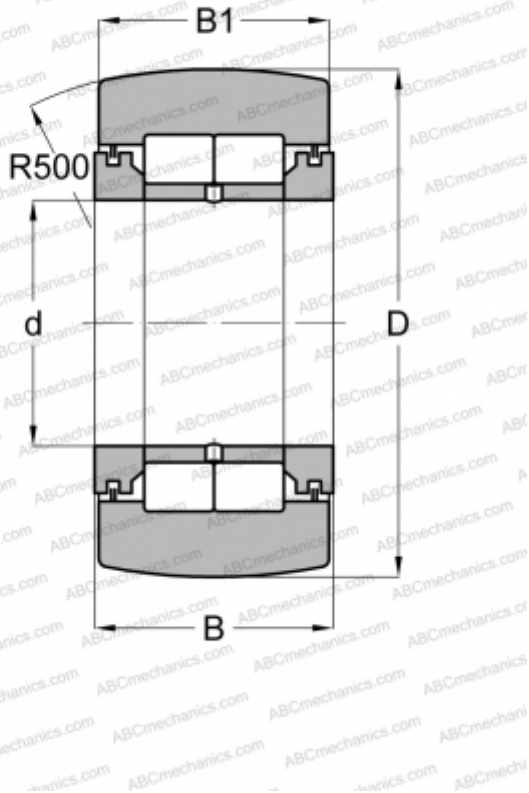

NUTR 30 INA

Опорные ролики

ТИП: Роликоподшипники, Игольчатые опорные ролики, С осевым центрированием, Роликовые без сепаратора, лабиринтные уплотнения с двух сторон

Технические характеристики

РАЗМЕРЫ, ММ

d	30,000
D	62,000
B	29,000
B1	28,000