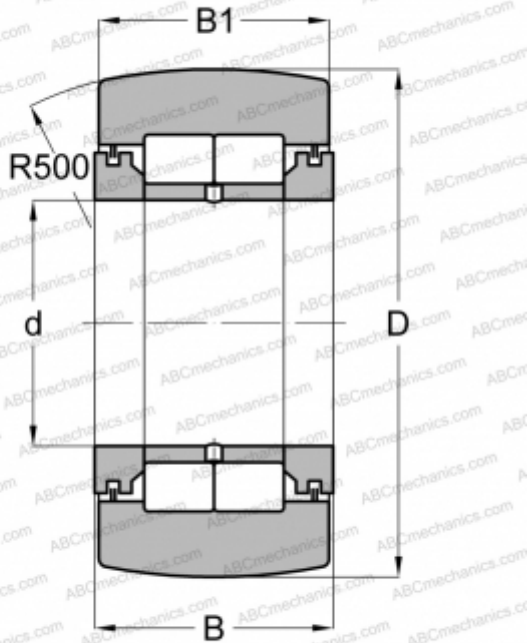

NUTR 35(NUTD 35) FAG

Опорные ролики

ТИП: Роликоподшипники, Игольчатые опорные ролики, С осевым центрированием, Роликовые без сепаратора, лабиринтные уплотнения с двух сторон

Технические характеристики

РАЗМЕРЫ, ММ

d	35,000
D	72,000
B	29,000
B1	28,000

МАССА, КГ

0,658

ПРОИЗВОДИТЕЛЬ

[FAG](#)

АНАЛОГИ

ABC	NUTR 35
INA	NUTR 35
SKF	NUTR 35 A
IKO	NURT 35 R
McGill	MCYRD-35