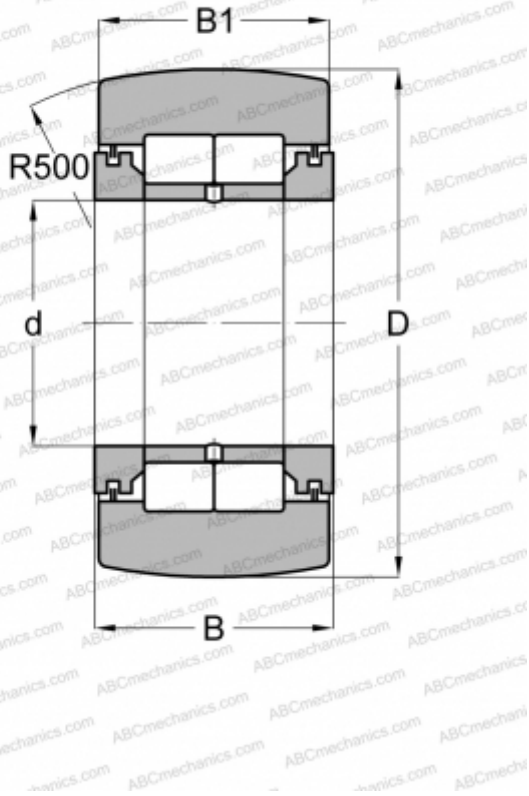

NUTR 35 INA

Опорные ролики

ТИП: Роликоподшипники, Игольчатые опорные ролики, С осевым центрированием, Роликовые без сепаратора, лабиринтные уплотнения с двух сторон

Технические характеристики

РАЗМЕРЫ, ММ

d	35,000
D	72,000
B	29,000
B1	28,000