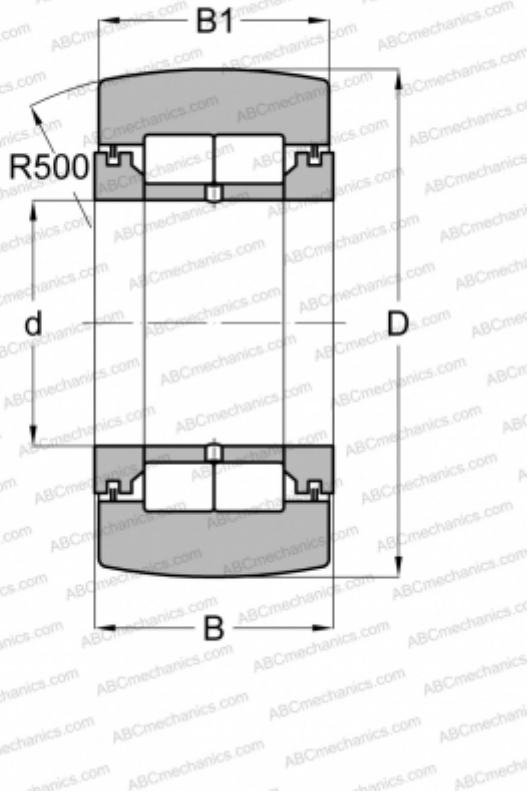

## MCYRD-35 McGill

Опорные ролики

ТИП: Роликоподшипники, Игольчатые опорные ролики, С осевым центрированием, Роликовые без сепаратора, лабиринтные уплотнения с двух сторон

#### РАЗМЕРЫ, ММ

d	35,000
D	72,000
B	29,000
B1	28,000

#### МАССА, КГ

0,658