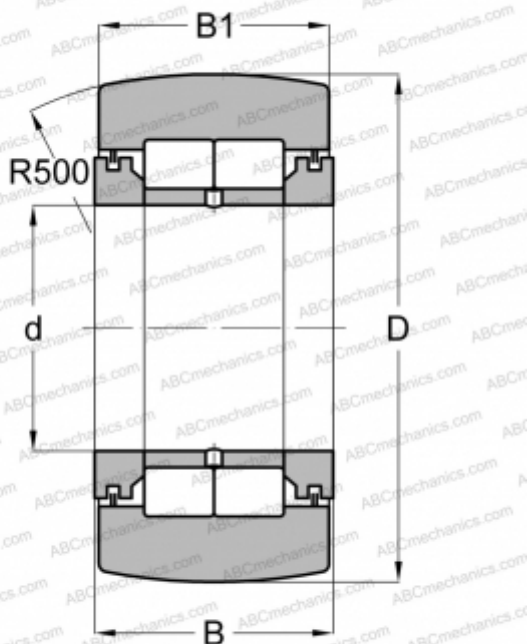

NUTR 3580 ABC

Опорные ролики

ТИП: Роликоподшипники, Игольчатые опорные ролики, С осевым центрированием, Роликовые без сепаратора, лабиринтные уплотнения с двух сторон

Технические характеристики

РАЗМЕРЫ, ММ

d	35,000
D	80,000
B	29,000
B1	28,000

МАССА, КГ

0,866

ПРОИЗВОДИТЕЛЬ

[ABC](#)

АНАЛОГИ

FAG	NUTR 3580(NUTD 3580)
INA	NUTR 3580
SKF	NUTR 3580 A
IKO	NURT 35-1 R