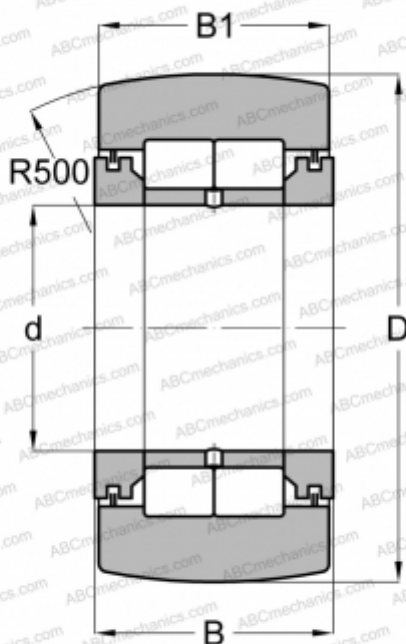

NUTR 3580(NUTD 3580) FAG

Опорные ролики

ТИП: Роликоподшипники, Игольчатые опорные ролики, С осевым центрированием, Роликовые без сепаратора, лабиринтные уплотнения с двух сторон

Технические характеристики

РАЗМЕРЫ, ММ

d	35,000
D	80,000
B	29,000
B1	28,000

МАССА, КГ

0,866

ПРОИЗВОДИТЕЛЬ

[FAG](#)

АНАЛОГИ

ABC	NUTR 3580
INA	NUTR 3580
SKF	NUTR 3580 A
IKO	NURT 35-1 R