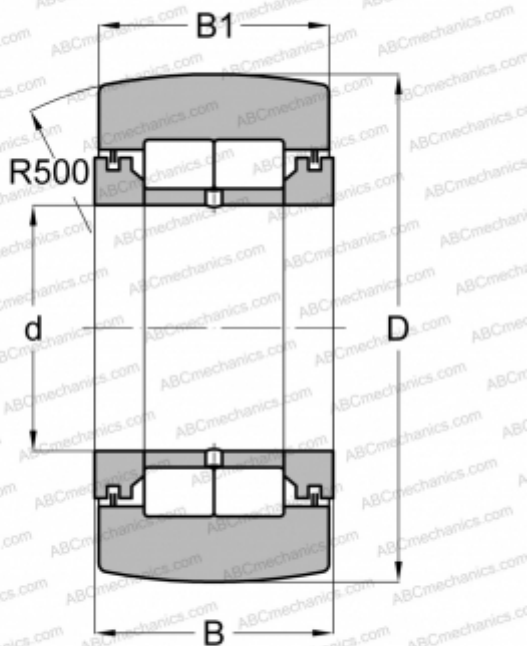

NUTR 3580 A SKF

Опорные ролики

ТИП: Роликоподшипники, Игольчатые опорные ролики, С осевым центрированием, Роликовые без сепаратора, лабиринтные уплотнения с двух сторон

Технические характеристики

РАЗМЕРЫ, ММ

d	35,000
D	80,000
B	29,000
B1	28,000

МАССА, КГ

0,840

ПРОИЗВОДИТЕЛЬ

[SKF](#)

АНАЛОГИ

ABC	NUTR 3580
FAG	NUTR 3580(NUTD 3580)
INA	NUTR 3580
IKO	NURT 35-1 R

РАСЧЕТНЫЕ ДАННЫЕ

Номинальная динамическая грузоподъёмность, C	51,200 кН
Номинальная статическая грузоподъёмность, Co	68,000 кН
Предел усталостной прочности, Pu	8,300 кН

РАСЧЕТНЫЕ ДАННЫЕ

Предельная частота вращения	2000 об/мин
-----------------------------	-------------