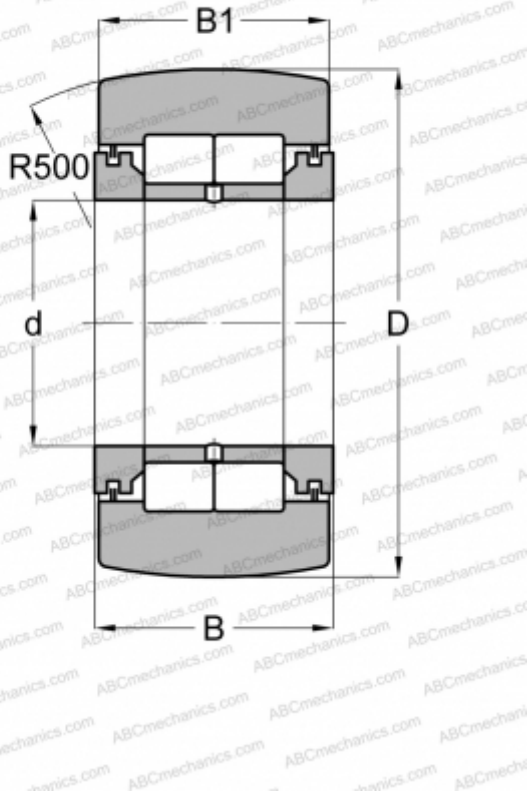

NUTR 40 ABC

Опорные ролики

ТИП: Роликоподшипники, Игольчатые опорные ролики, С осевым центрированием, Роликовые без сепаратора, лабиринтные уплотнения с двух сторон

Технические характеристики

РАЗМЕРЫ, ММ

d	40,000
D	80,000
B	32,000
B1	30,000