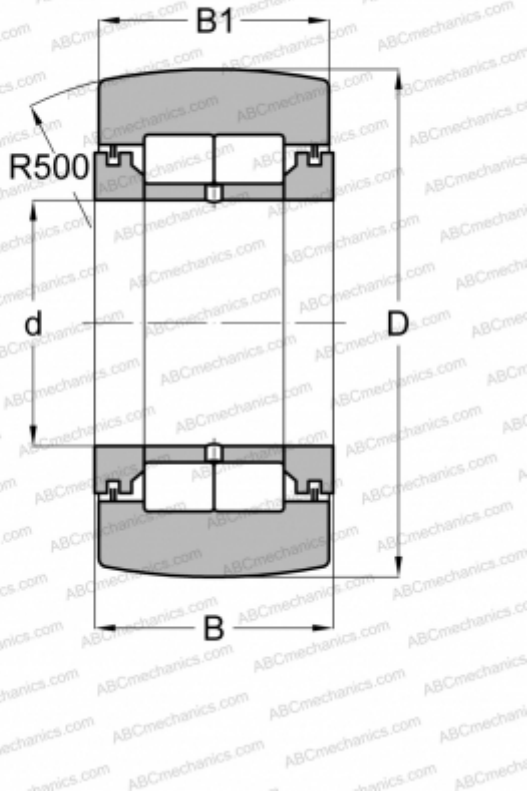

## NUTR 40(NUTD 40) FAG

Опорные ролики

ТИП: Роликоподшипники, Игольчатые опорные ролики, С осевым центрированием, Роликовые без сепаратора, лабиринтные уплотнения с двух сторон

#### РАЗМЕРЫ, ММ

d	40,000
D	80,000
B	32,000
B1	30,000

#### МАССА, КГ

0,848