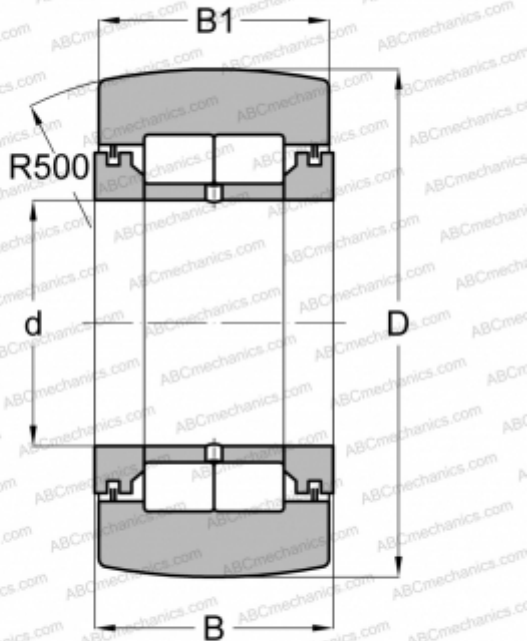

NUTR 40-1 R IKO

Опорные ролики

ТИП: Роликоподшипники, Игольчатые опорные ролики, С осевым центрированием, Роликовые без сепаратора, лабиринтные уплотнения с двух сторон

Технические характеристики

РАЗМЕРЫ, ММ

d	40,000
D	90,000
B	32,000
B1	30,000

МАССА, КГ

1,130

ПРОИЗВОДИТЕЛЬ

[IKO](#)

АНАЛОГИ

ABC	NUTR 4090
FAG	NUTR 4090(NUTD 4090)
INA	NUTR 4090
SKF	NUTR 4090 A

РАСЧЕТНЫЕ ДАННЫЕ