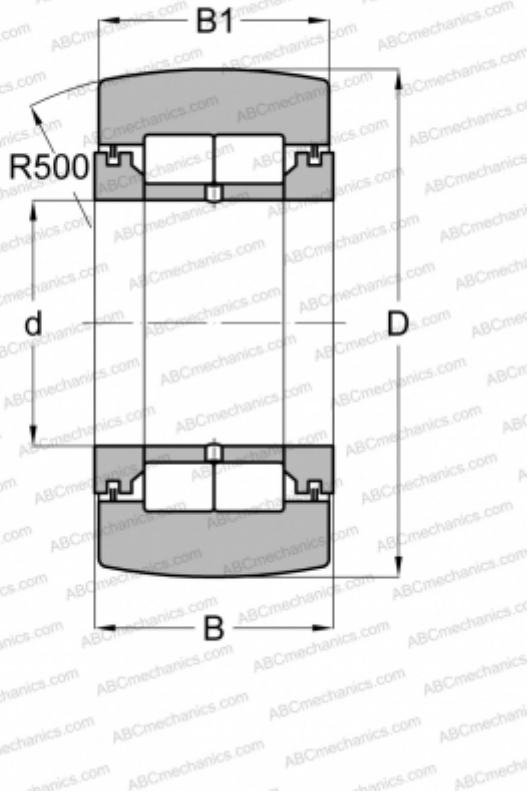

NUTR 45(NUTD 45) FAG

Опорные ролики

ТИП: Роликоподшипники, Игольчатые опорные ролики, С осевым центрированием, Роликовые без сепаратора, лабиринтные уплотнения с двух сторон

Технические характеристики

РАЗМЕРЫ, ММ

d	45,000
D	85,000
B	32,000
B1	30,000

МАССА, КГ

0,921

ПРОИЗВОДИТЕЛЬ

[FAG](#)

АНАЛОГИ

ABC	NUTR 45
INA	NUTR 45
SKF	NUTR 45 A
IKO	NURT 45 R
McGill	MCYRD-45