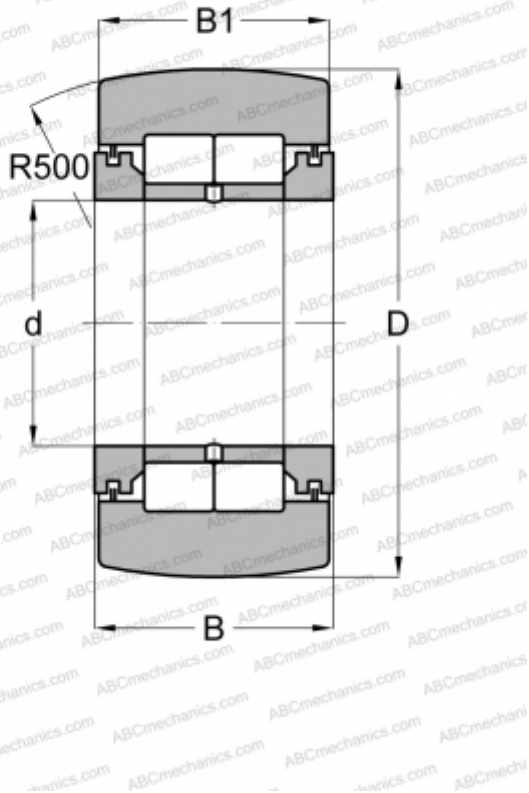

NUTR 45 INA

Опорные ролики

ТИП: Роликоподшипники, Игольчатые опорные ролики, С осевым центрированием, Роликовые без сепаратора, лабиринтные уплотнения с двух сторон

Технические характеристики

РАЗМЕРЫ, ММ

d	45,000
D	85,000
B	32,000
B1	30,000