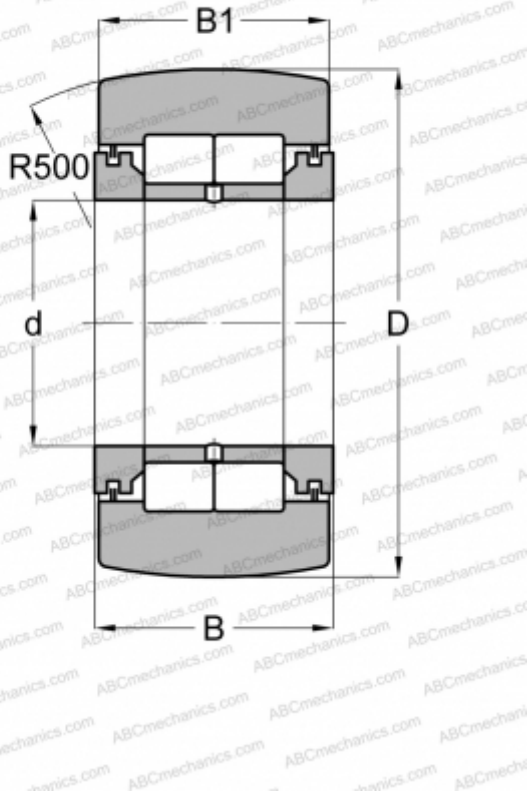

## NUTR 45100 INA

Опорные ролики

ТИП: Роликоподшипники, Игольчатые опорные ролики, С осевым центрированием, Роликовые без сепаратора, лабиринтные уплотнения с двух сторон

#### РАЗМЕРЫ, ММ

d	45,000
D	100,000
B	32,000
B1	30,000

#### МАССА, КГ

1,433